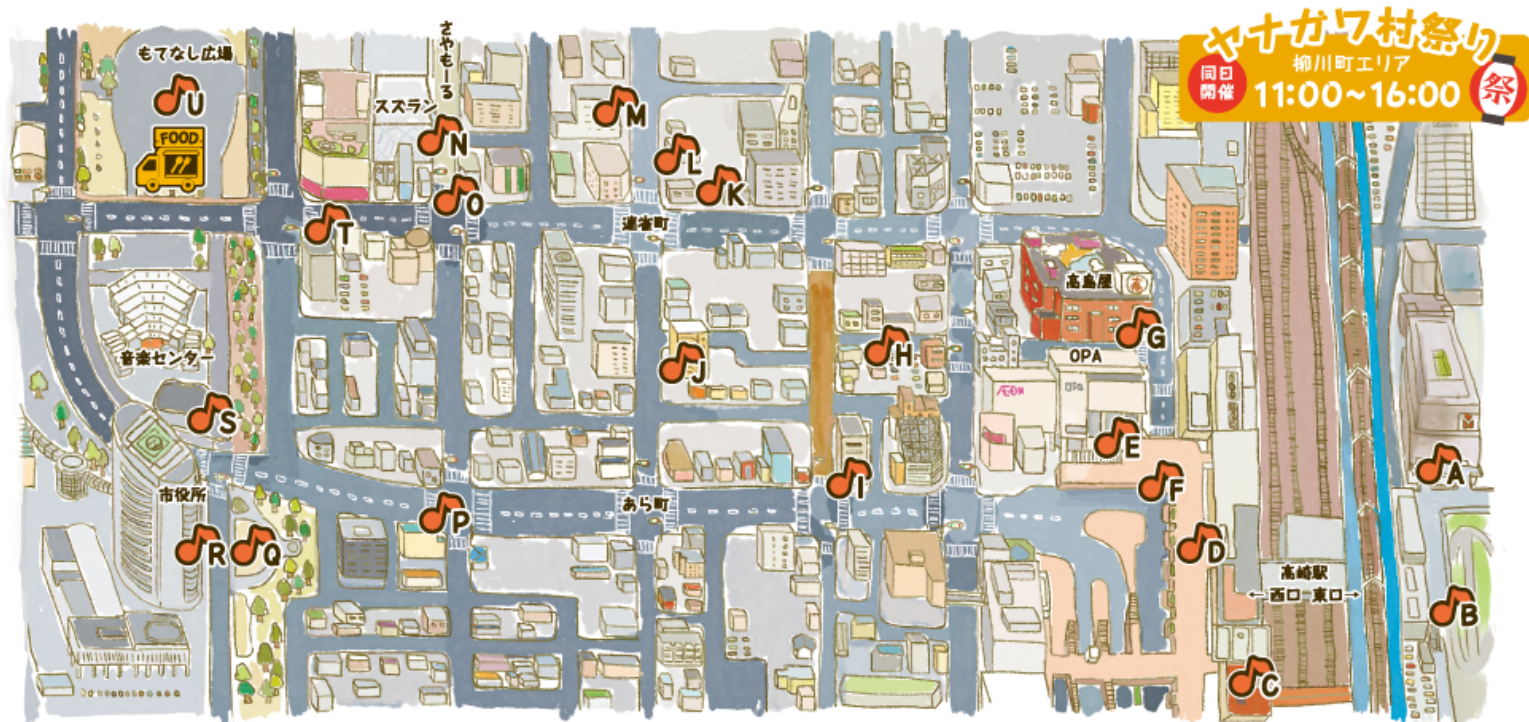

**A** LABIガーデン

**B** 高崎駅東口ペデストリアンデッキ

**C** ステーションステージ

**D** 高崎駅西口コンコース前

**E** OPA前ペデストリアンデッキ

**F** OPA前ペデストリアンデッキ下

**G** 高島屋JR口

**H** ココウエスト出口横

**I** ラジオ高崎前

**J** あら町シネマテーク高崎向かい

**K** 慈光通りBACI前

**L** 連雀町寿ビル 花火前

**M** 中央高崎ビル下

**N** ススラン前

**O** さやもーる入口

**P** シンフォニーロード葉山一色亭前

**Q** 市庁舎前広場①(J:COMステージ)

**R** 市庁舎前広場②(J:COMステージ)

**S** シンフォニーホール前

**T** タブノキ広場

**U** もてなし広場

マナガワ村祭り  
柳川町エリア  
同日開催 11:00~16:00